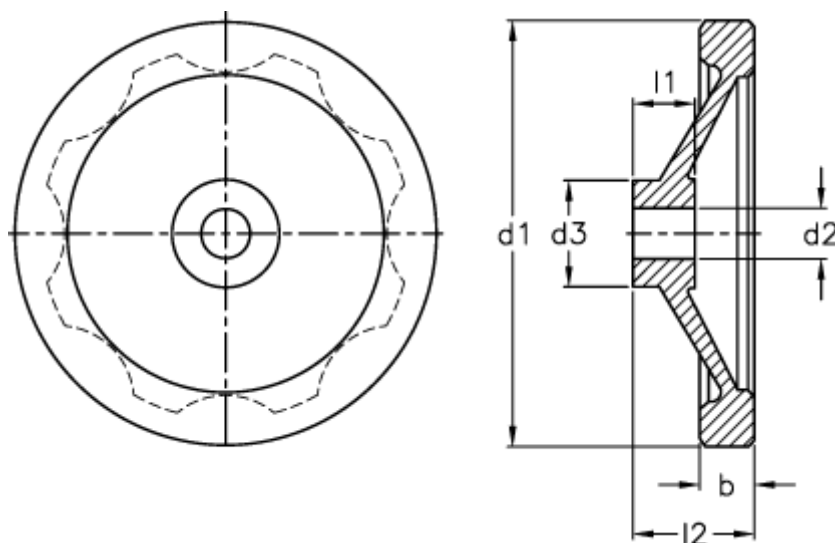

Varenummer: 20340316
Beskrivelse: E+G Håndhjul
GN 321-160-B16-A

Mål

b	= 18.0
d1	= 160
d2 H7	= 16
d3	= 36
l1	= 20
l2 ca.	= 39